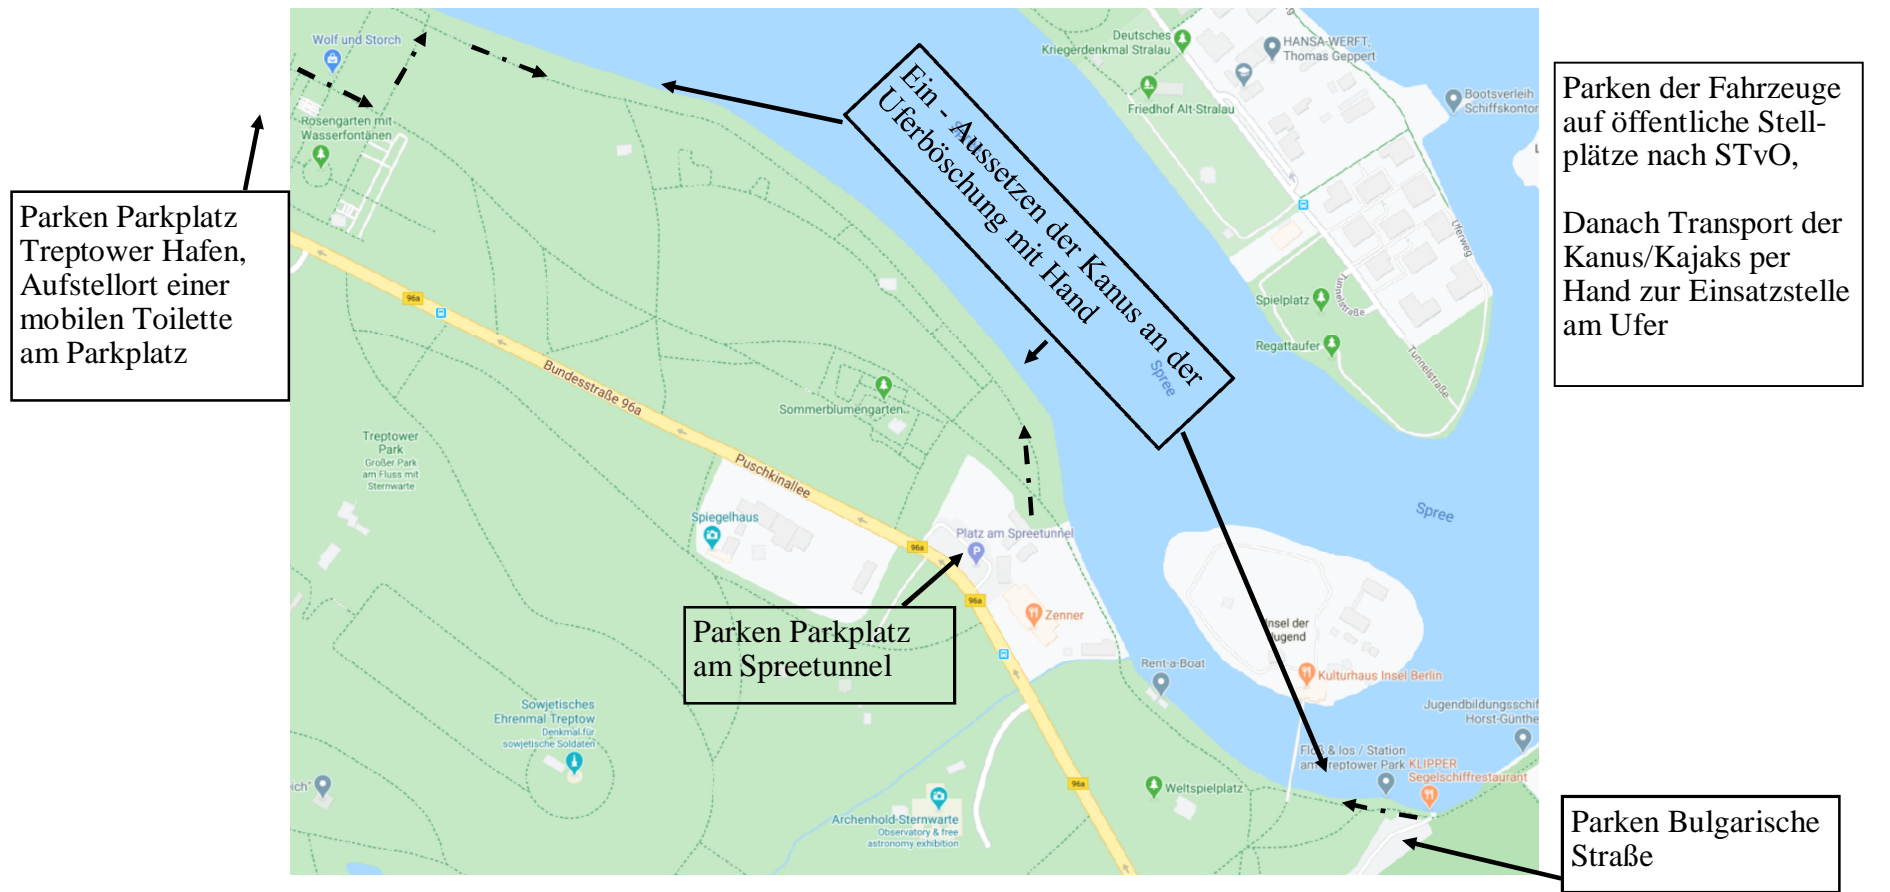

Innerstädtische-Spree-Fahrt des LKV Berlin am 14. Mai 2022 von 8:00 Uhr bis ca. 16:00 Uhr

Verhaltensskizze an der empfohlenen Einsatzstelle in der öffentlichen Grünanlage Treptower Park, zwischen Bulgarische Straße und Parkplatz „Treptower Hafen“

---> = Wege für den Bootstransport per Hand und mit Hilfe leichter Bootswagen auf den Parkwegen. Überschreiten der Rasenfläche nur zwischen Uferweg und Spreeufer zum Einsetzen der Boote. Es wird von 7:30 Uhr bis ca. 9:30 Uhr ein Campingtisch zur Registrierung der Teilnehmer aufgebaut. Aufstellung einer mobilen Toilette. Die Veranstaltung findet ausschließlich auf der Wasserfläche der Spree-Oder-Wasserstraße statt. Bemerkung: